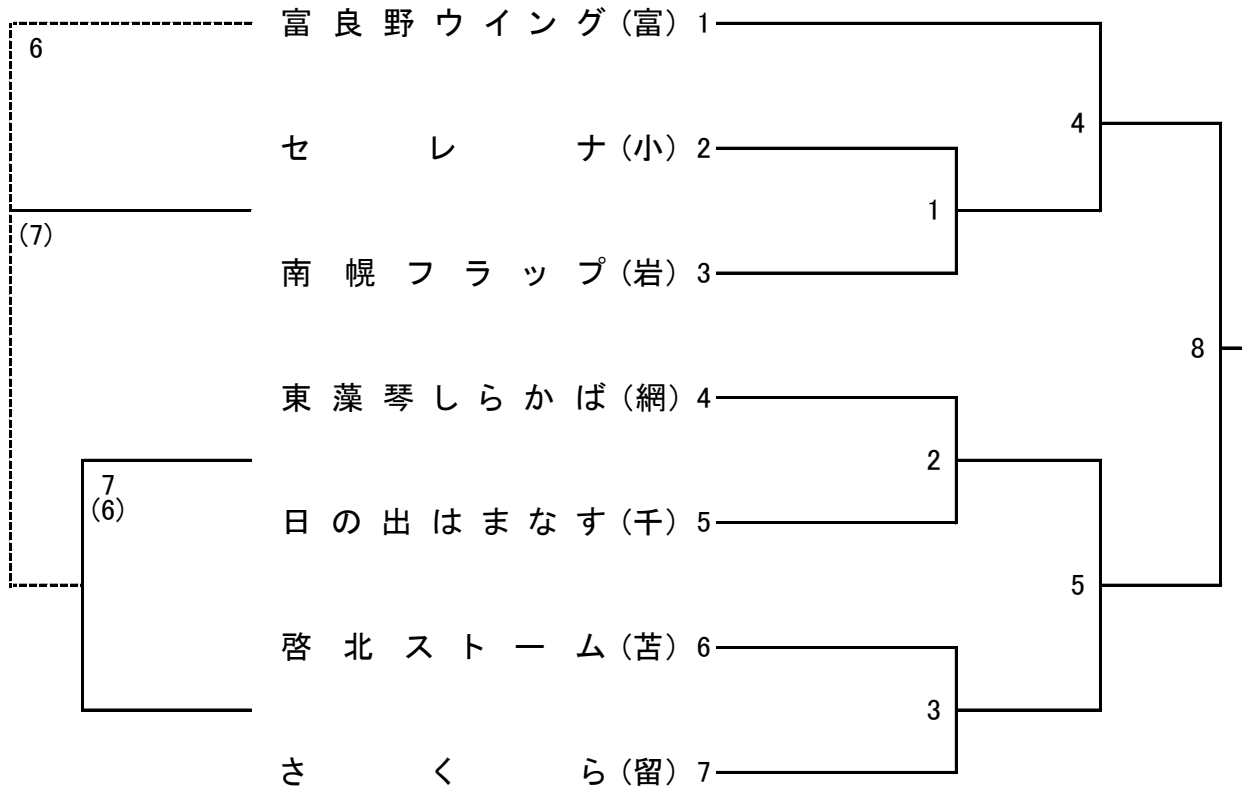

# 第29回 ほくでんカップ北海道ママさんバレーボール大会組合せ

## Aブロック(Aコート)