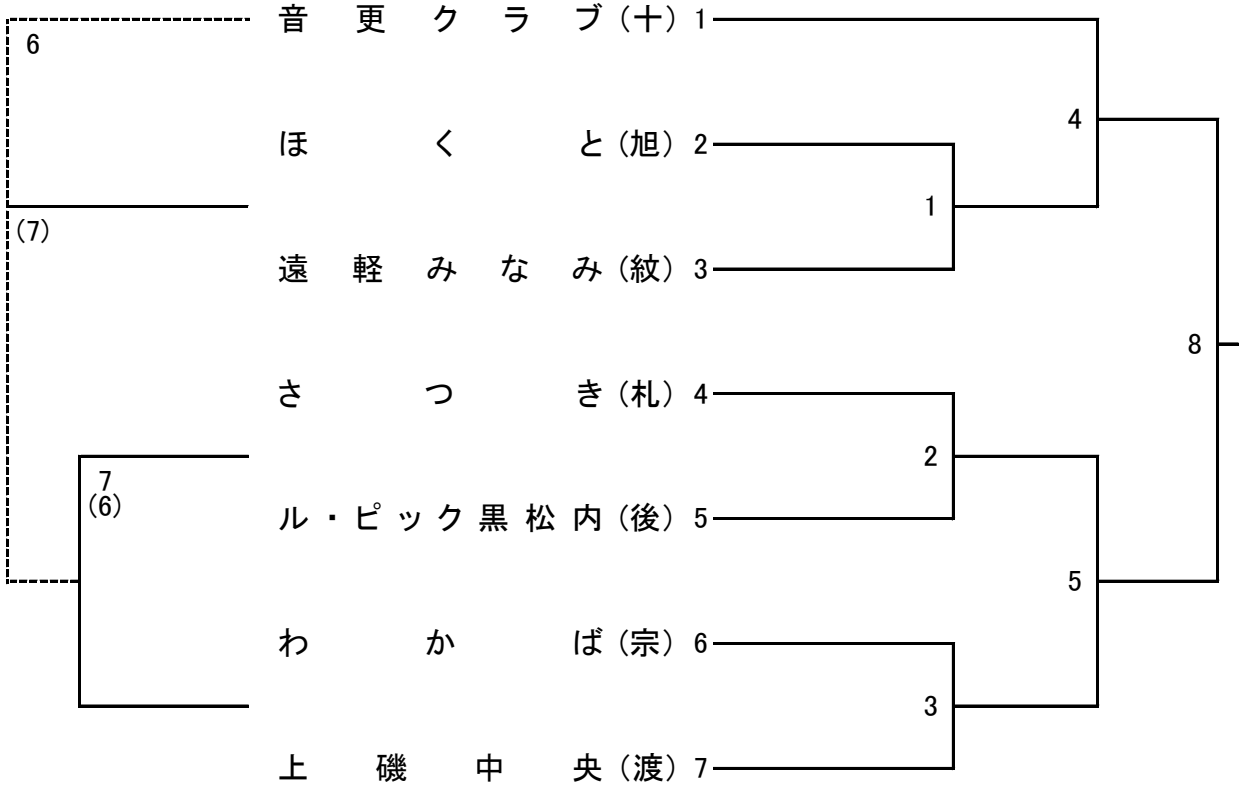

Cブロック(Cコート)