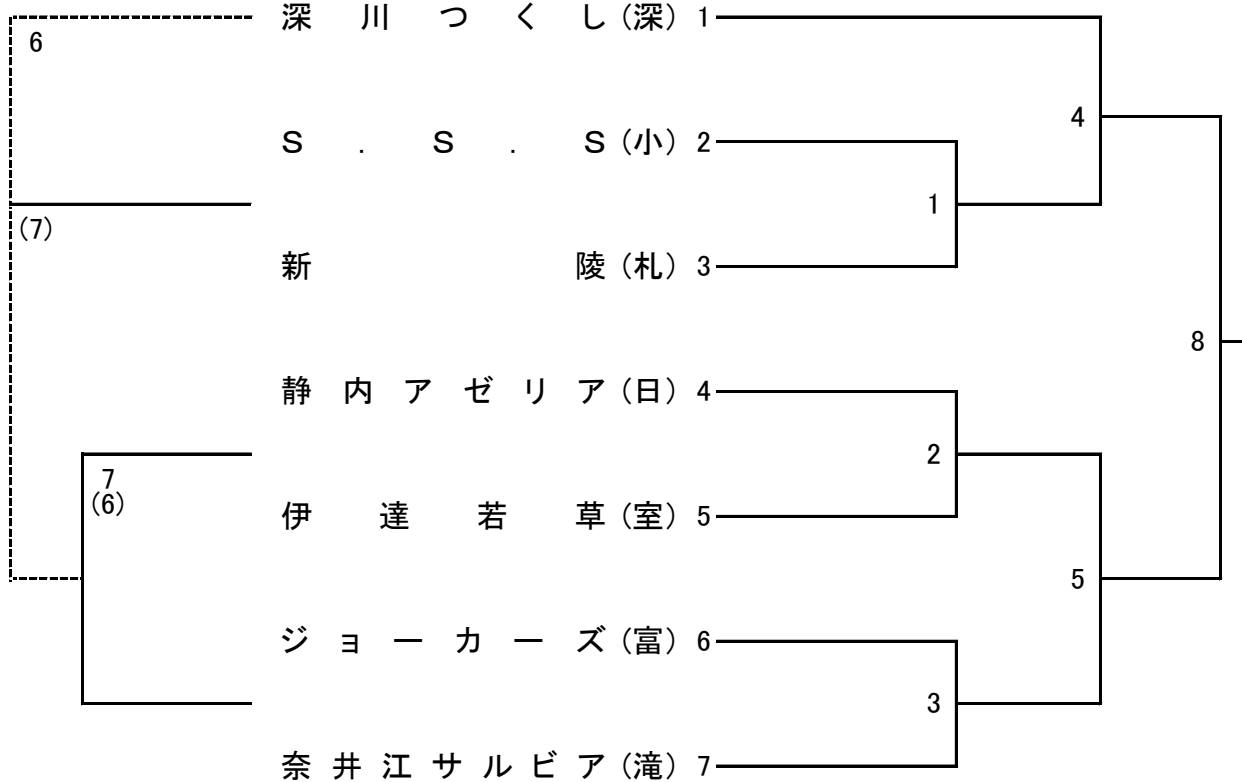

Bブロック(Bコート)