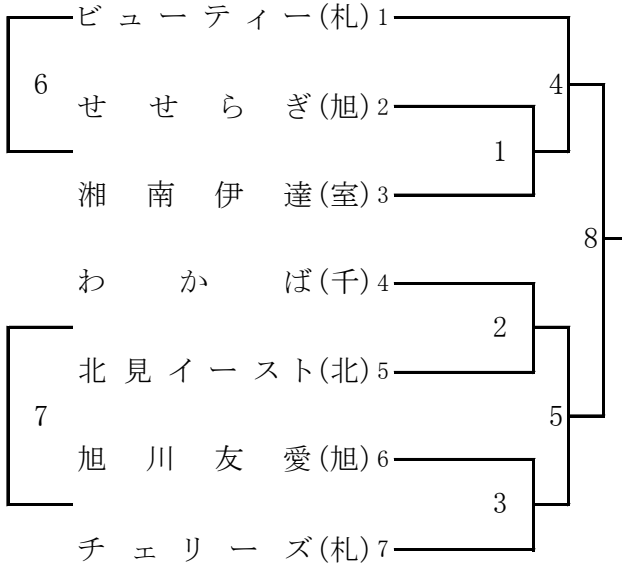

Eブロック (Eコート)

第1試合 線審・点示

Aコート	きよた	6名
Bコート	豊平嵐	6名
Cコート	江別フレッシュ	6名
Dコート	北翔	6名
Eコート	ラブリー	6名

6月11日(日)

Fブロック (Aコート)

Gブロック (Bコート)

Hブロック (Cコート)

Iブロック (Dコート)

Jブロック (Eコート)

第1試合 線審・点示

Aコート	ビューティー	6名
Bコート	スマイル	6名
Cコート	釧路あゆみ	6名
Dコート	パワフル	6名
Eコート	苫小牧グランマ	6名