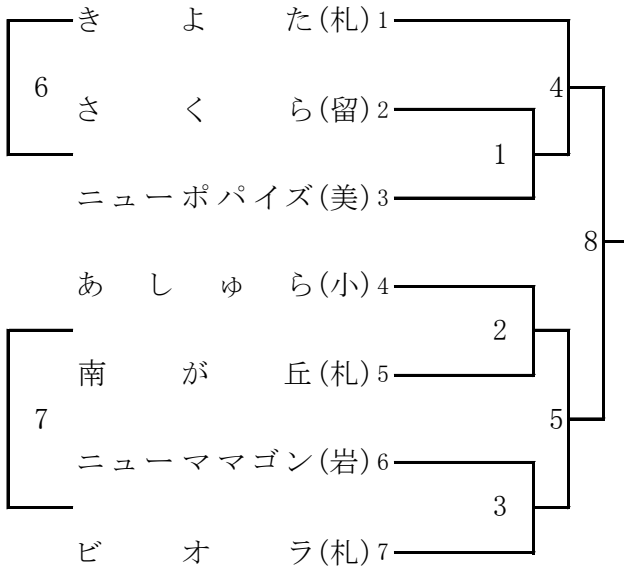

第42回 全道ママさんバレーボールシニア大会

A・Bブロック：岩見沢市総合体育館

C・D・Eブロック：北海道立野幌総合運動公園総合体育館

6月10日(土)

Aブロック (Aコート)

Bブロック (Bコート)

Cブロック (Cコート)

Dブロック (Dコート)

Eブロック (Eコート)

第1試合 線審・点示

Aコート	きよた	6名
Bコート	豊平嵐	6名
Cコート	江別フレッシュ	6名
Dコート	北翔	6名
Eコート	ラブリー	6名

6月11日(日)

Fブロック (Aコート)

Gブロック (Bコート)

Hブロック (Cコート)

Iブロック (Dコート)

Jブロック (Eコート)

第1試合 線審・点示

Aコート	ビューティー	6名
Bコート	スマイル	6名
Cコート	釧路あゆみ	6名
Dコート	パワフル	6名
Eコート	苫小牧グランマ	6名