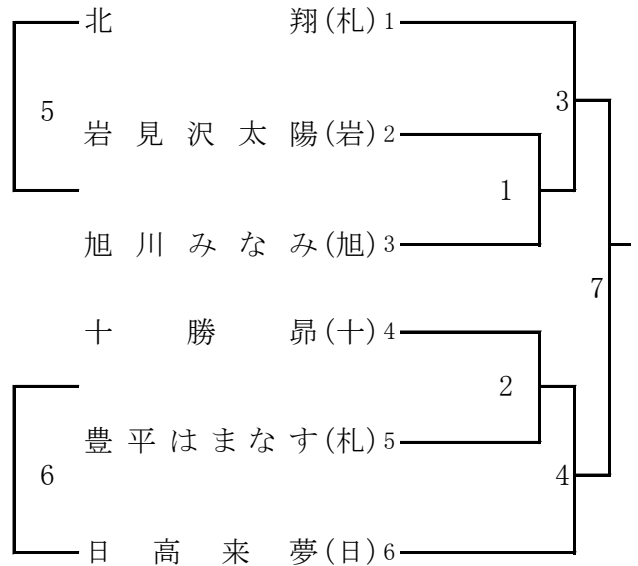

第42回 全道ママさんバレーボールシニア大会

A・Bブロック：岩見沢市総合体育館

C・D・Eブロック：北海道立野幌総合運動公園総合体育館

6月10日(土)

Aブロック (Aコート)

Bブロック (Bコート)

Cブロック (Cコート)

Dブロック (Dコート)

Eブロック (Eコート)

第1試合 線審・点示

Aコート	きよた	6名
Bコート	豊平嵐	6名
Cコート	江別フレッシュ	6名
Dコート	北翔	6名
Eコート	ラブリー	6名

6月11日(日)

Fブロック (Aコート)

Gブロック (Bコート)

Hブロック (Cコート)

Iブロック (Dコート)

Jブロック (Eコート)

第1試合 線審・点示

Aコート	ビューティー	6名
Bコート	スマイル	6名
Cコート	釧路あゆみ	6名
Dコート	パワフル	6名
Eコート	苫小牧グランマ	6名