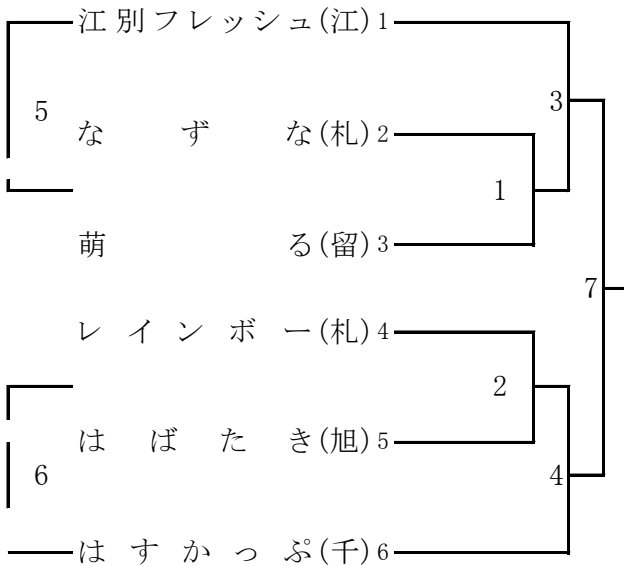

第42回 全道ママさんバレーボールシニア大会

A・Bブロック：岩見沢市総合体育館

C・D・Eブロック：北海道立野幌総合運動公園総合体育館

6月10日(土)

Aブロック (Aコート)

Bブロック (Bコート)

Cブロック (Cコート)

Dブロック (Dコート)

Eブロック (Eコート)

第1試合 線審・点示

Aコート	きよた	6名
Bコート	豊平嵐	6名
Cコート	江別フレッシュ	6名
Dコート	北翔	6名
Eコート	ラブリー	6名

6月11日(日)

Fブロック (Aコート)

Gブロック (Bコート)

Hブロック (Cコート)

Iブロック (Dコート)