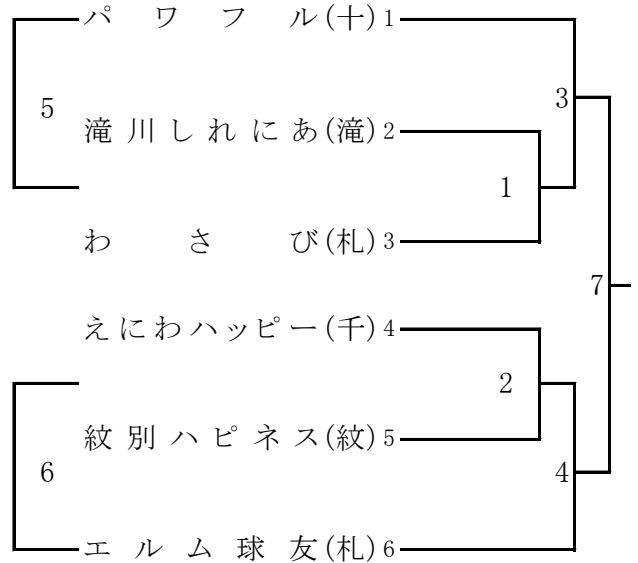

Eブロック (Eコート)

第1試合 線審・点示

Aコート	きよた	6名
Bコート	豊平嵐	6名
Cコート	江別フレッシュ	6名
Dコート	北翔	6名
Eコート	ラブリー	6名

6月11日(日)

Fブロック (Aコート)

Gブロック (Bコート)

Hブロック (Cコート)

Iブロック (Dコート)

Jブロック (Eコート)

第1試合 線審・点示

Aコート	ビューティー	6名
Bコート	スマイル	6名
Cコート	釧路あゆみ	6名
Dコート	パワフル	6名
Eコート	苫小牧グランマ	6名