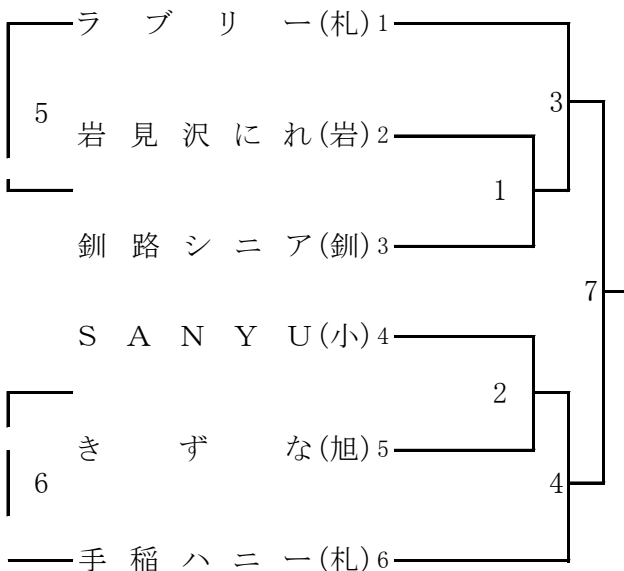

第42回 全道ママさんバレーボールシニア大会

A・Bブロック：岩見沢市総合体育館

C・D・Eブロック：北海道立野幌総合運動公園総合体育館

6月10日(土)

Aブロック (Aコート)

Bブロック (Bコート)

Cブロック (Cコート)

Dブロック (Dコート)

Eブロック (Eコート)

第1試合 線審・点示

Aコート	きよた	6名
Bコート	豊平嵐	6名
Cコート	江別フレッシュ	6名
Dコート	北翔	6名
Eコート	ラブリー	6名

6月11日(日)

Fブロック (Aコート)

Gブロック (Bコート)

Hブロック (Cコート)

Iブロック (Dコート)

Jブロック (Eコート)

第1試合 線審・点示

Aコート	ビューティー	6名
Bコート	スマイル	6名
Cコート	釧路あゆみ	6名
Dコート	パワフル	6名
Eコート	苫小牧グランマ	6名