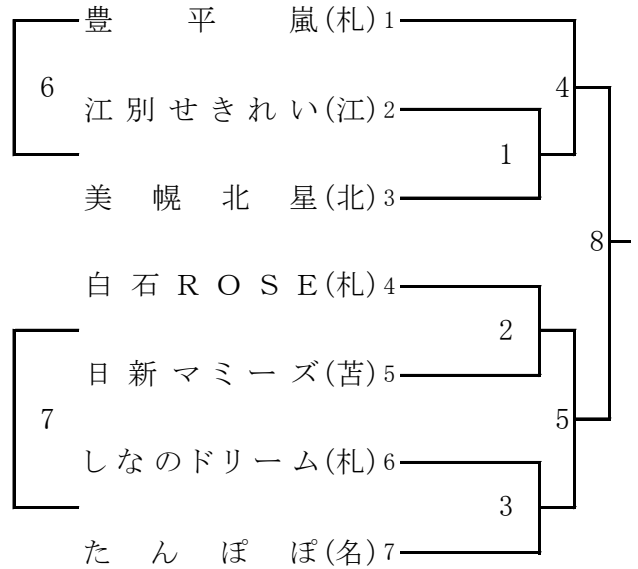

第42回 全道ママさんバレーボールシニア大会

A・Bブロック：岩見沢市総合体育館

C・D・Eブロック：北海道立野幌総合運動公園総合体育館

6月10日(土)

Aブロック (Aコート)

Bブロック (Bコート)

Cブロック (Cコート)

Dブロック (Dコート)

Eブロック (Eコート)

第1試合 線審・点示

Aコート	きよた	6名
Bコート	豊平嵐	6名
Cコート	江別フレッシュ	6名
Dコート	北翔	6名
Eコート	ラブリー	6名

6月11日(日)

Fブロック (Aコート)

Gブロック (Bコート)

Hブロック (Cコート)

Iブロック (Dコート)