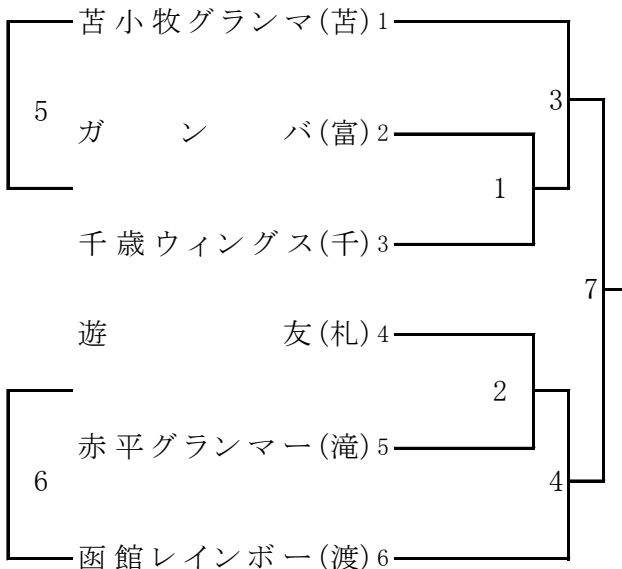

Eブロック (Eコート)

第1試合 線審・点示

Aコート	きよた	6名
Bコート	豊平嵐	6名
Cコート	江別フレッシュ	6名
Dコート	北翔	6名
Eコート	ラブリー	6名

6月11日(日)

Fブロック (Aコート)

Gブロック (Bコート)

Hブロック (Cコート)

Iブロック (Dコート)

Jブロック (Eコート)

第1試合 線審・点示

Aコート	ビューティー	6名
Bコート	スマイル	6名
Cコート	釧路あゆみ	6名
Dコート	パワフル	6名
Eコート	苫小牧グランマ	6名