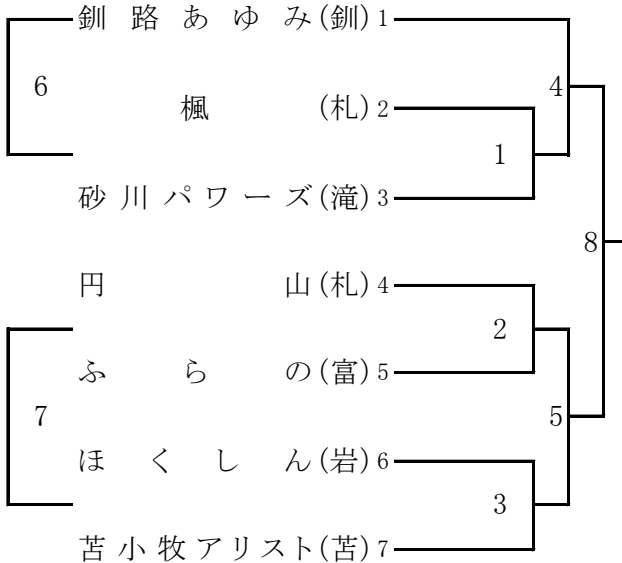

Eブロック (Eコート)

第1試合 線審・点示

Aコート	きよた	6名
Bコート	豊平嵐	6名
Cコート	江別フレッシュ	6名
Dコート	北翔	6名
Eコート	ラブリー	6名

6月11日(日)

Fブロック (Aコート)

Gブロック (Bコート)

Hブロック (Cコート)

Iブロック (Dコート)

Jブロック (Eコート)

第1試合 線審・点示

Aコート	ビューティー	6名
Bコート	スマイル	6名
Cコート	釧路あゆみ	6名
Dコート	パワフル	6名
Eコート	苫小牧グランマ	6名