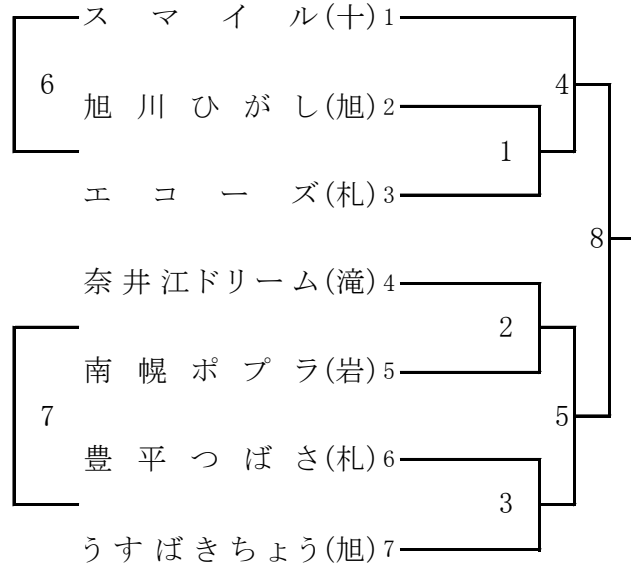

Eブロック (Eコート)

第1試合 線審・点示

Aコート	きよた	6名
Bコート	豊平嵐	6名
Cコート	江別フレッシュ	6名
Dコート	北翔	6名
Eコート	ラブリー	6名

6月11日(日)

Fブロック (Aコート)

Gブロック (Bコート)

Hブロック (Cコート)

Iブロック (Dコート)

Jブロック (Eコート)

第1試合 線審・点示

Aコート	ビューティー	6名
Bコート	スマイル	6名
Cコート	釧路あゆみ	6名
Dコート	パワフル	6名
Eコート	苫小牧グランマ	6名