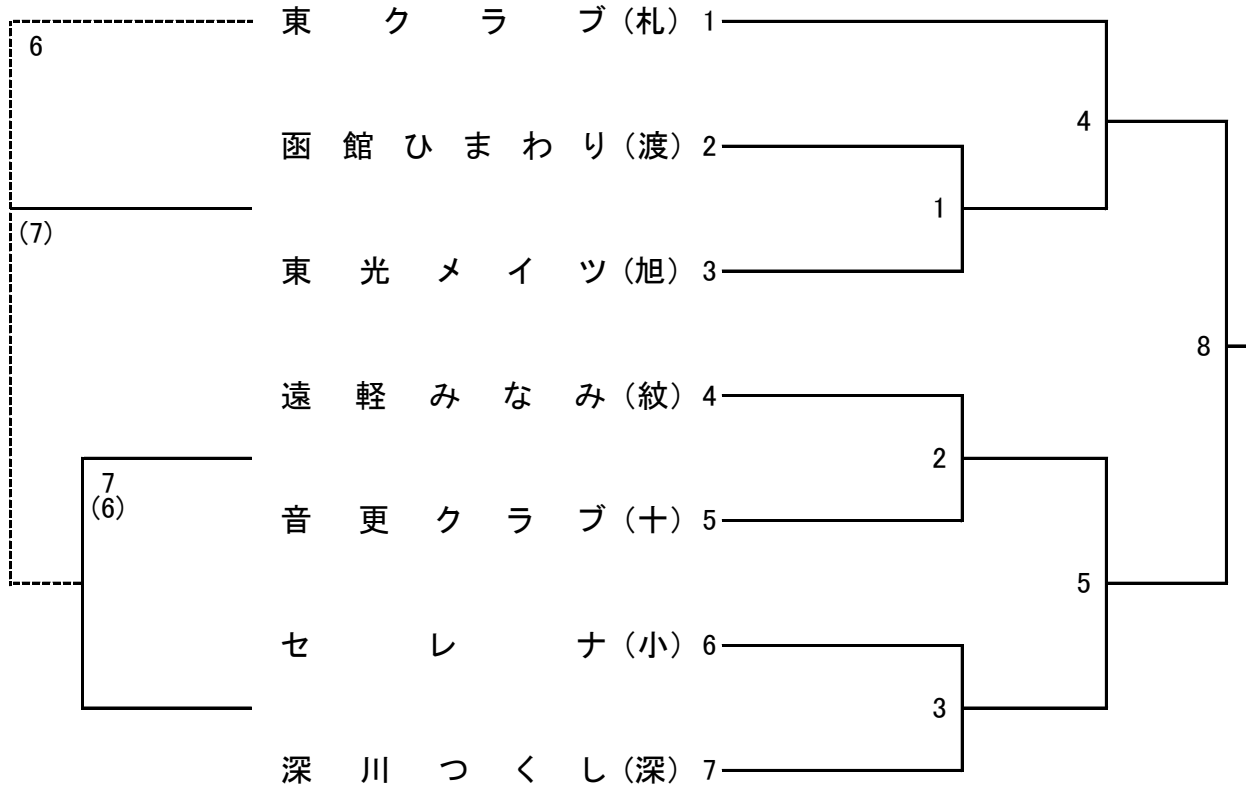

第31回 ほくでんカップ北海道ママさんバレーボール大会組合せ

Aブロック(Aコート)

Bブロック(Bコート)

Cブロック(Cコート)

Dブロック(Dコート)