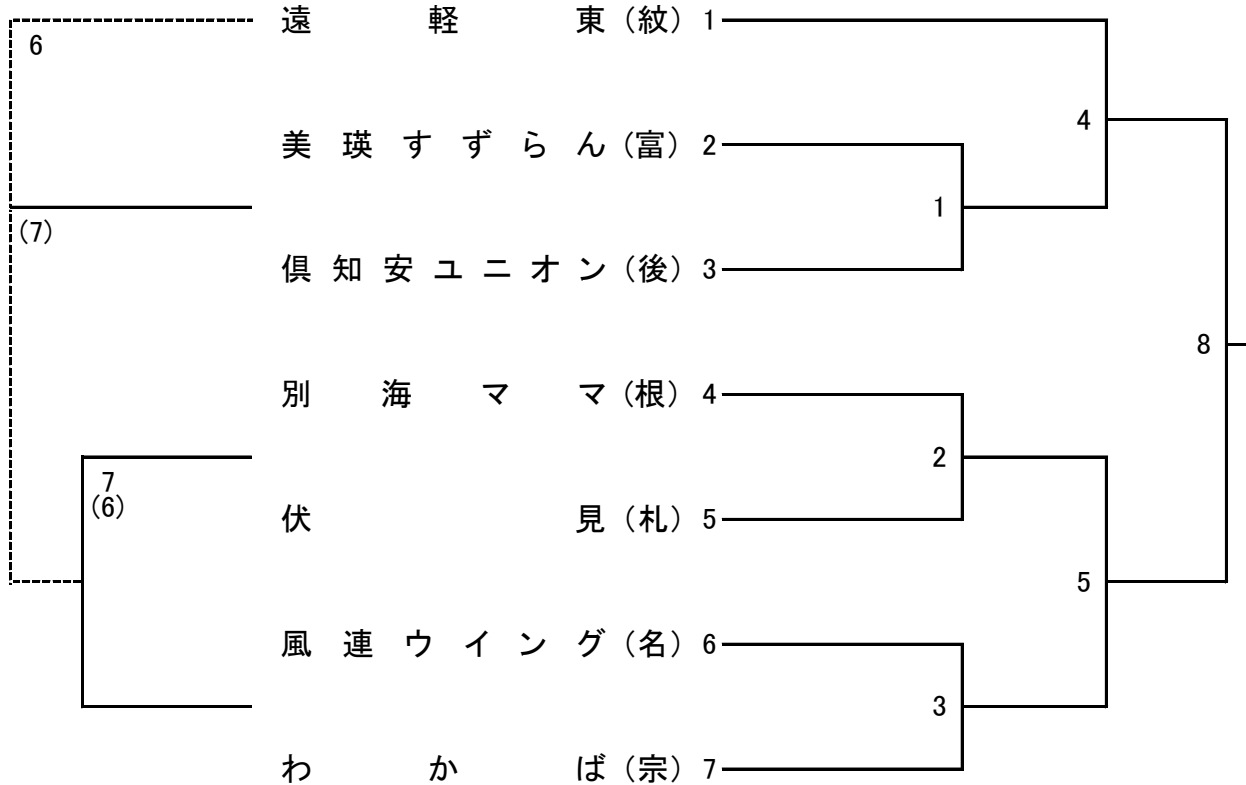

第31回 ほくでんカップ北海道ママさんバレーボール大会組合せ

Aブロック(Aコート)

Bブロック(Bコート)

Cブロック(Cコート)

Dブロック(Dコート)