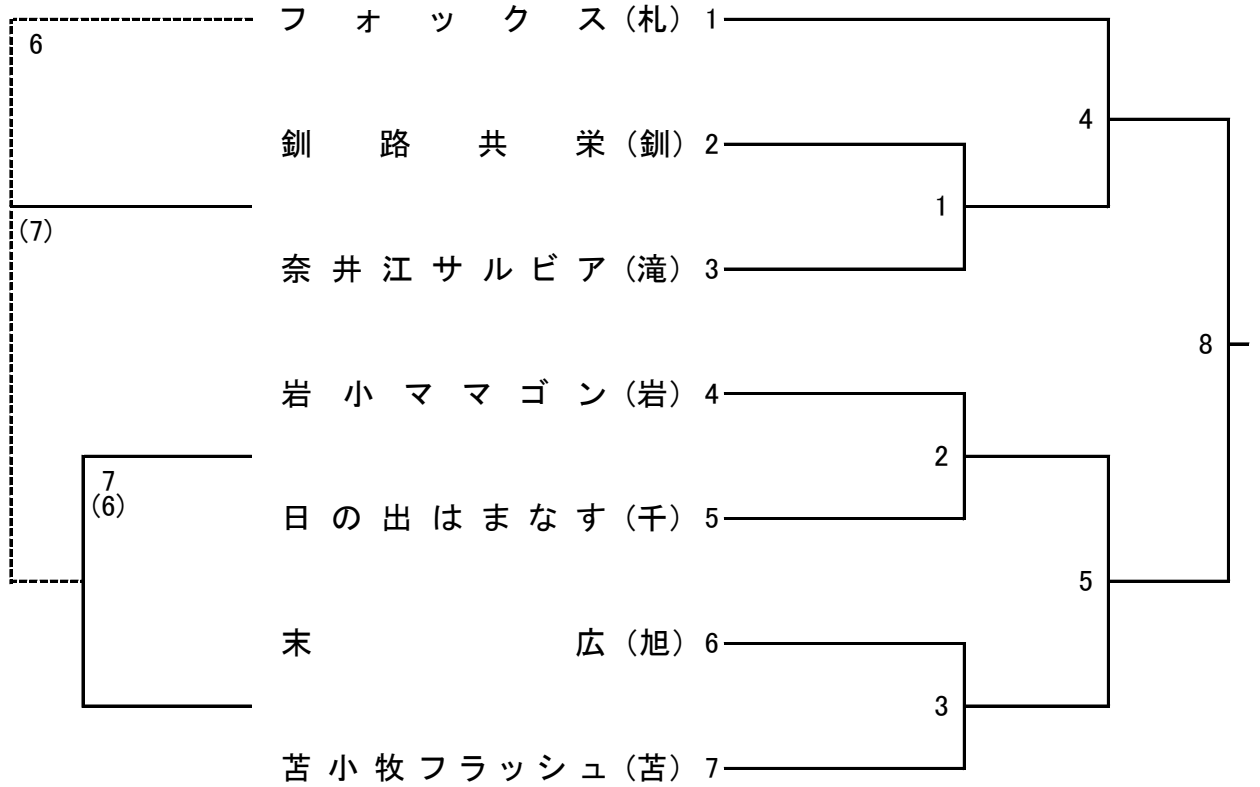

第31回 ほくでんカップ北海道ママさんバレーボール大会組合せ

Aブロック(Aコート)

Bブロック(Bコート)

Cブロック(Cコート)

Dブロック(Dコート)