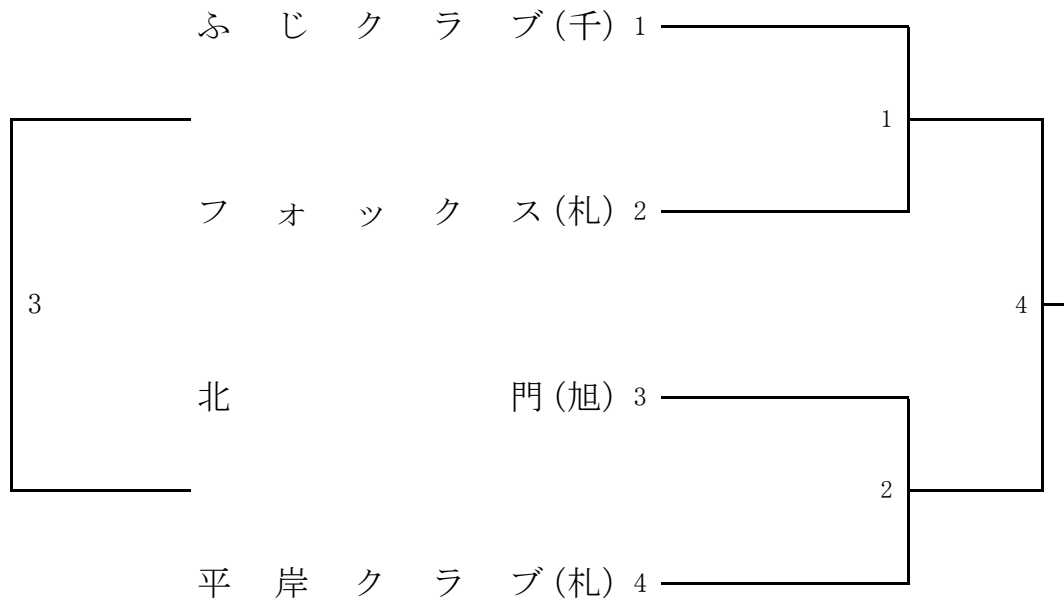

' 2 1 北海道ママさんバレーボール親善大会組合せ

Aブロック (Aコート)

Bブロック (Bコート)

第1試合 線審・点示

Aコート(各3名) 北門・平岸クラブ Bコート(6名) たんぽぽ